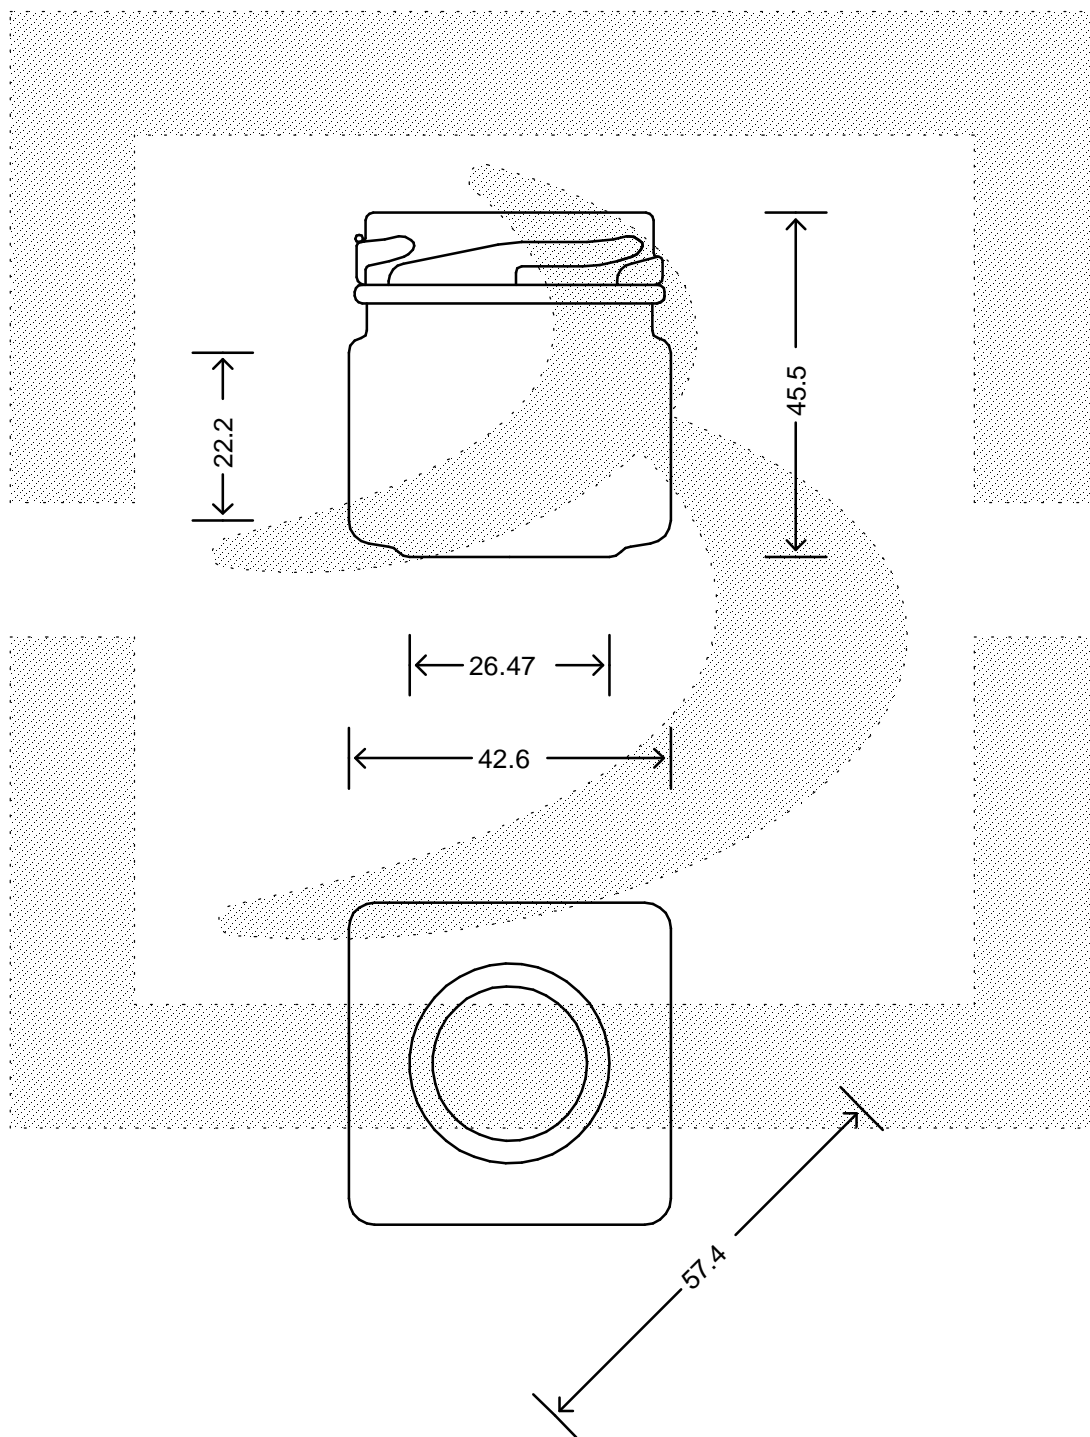

LE QUOTE SONO ESPRESSE IN mm-SOLO QUELLE CON INDICAZIONE DI TOLLERANZA SONO IMPEGNATIVE  
 DIMENSIONS ARE EXPRESSED IN mm - ONLY DIMENSIONS WITH TOLERANCES ARE MANDATORY

Data ultimo aggiornamento: 26/02/2015  
 Data della stampa: 26/02/2015

**bruni glass**  
 ITALY-Tel. +39-(02)484361  
 USA/CDN-Tel. +1-(514)633-9247

ARTICOLO : VASO QUADRO L 40 T 43 # \*  
 ITEM :  
 CAPACITA' R.B. (c.c.): 40,000  
 BRIMFULL CAP. (c.c.):  
 PESO VETRO (gr): 70,000  
 GLASS WEIGHT (gr):  
 BOCCA : TWIST-OFF  
 FINISH :

SCALA : 1:1  
 SCALE :  
 M.T.B. : -  
 M.T.B. :  
 COLORE : BIANCO  
 COLOUR :

ALTEZZA : 44,500  
 HEIGHT :  
 DIAMETRO : 42,600  
 DIAMETER :  
 COD. N. : 17916P1  
 COD. N. :